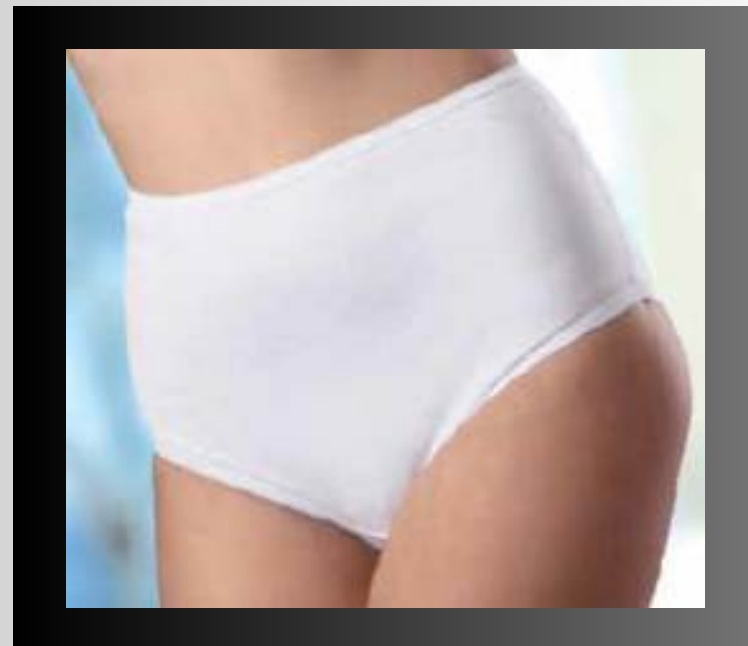

CU11
CUADRO 100% ALGODÓN
COLOR BLANCO
TALLAS: S - M - L