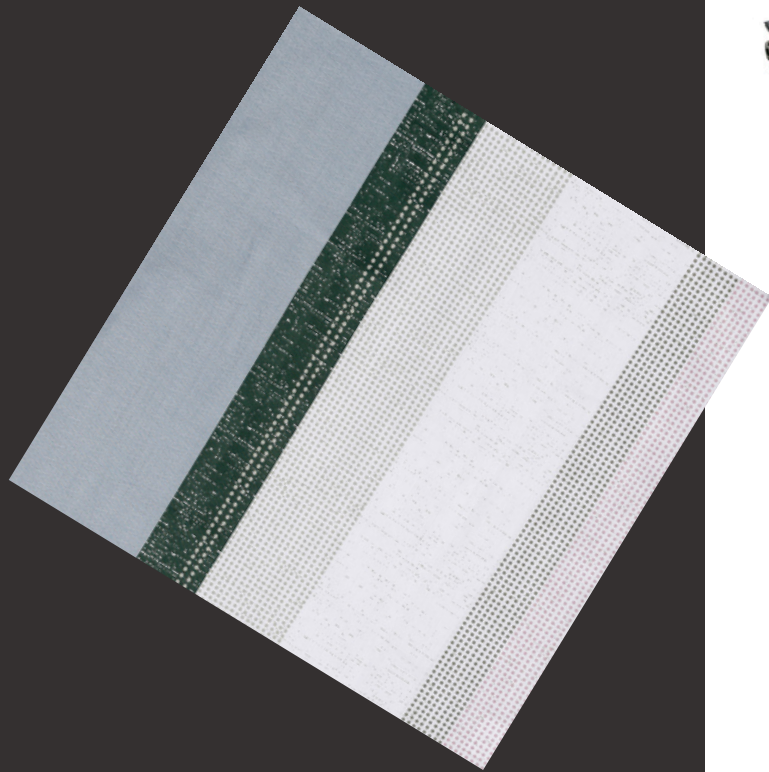

Silenzio
home & design

JS44

Juego de Sábana Estampada Lineal 2,5 Pza King

200 Hilos, 100% Algodón , 1 Sábana Superior de 270 x 260 cms. 1 Sábana Inferior 180 x 200 x 35 cms. 2 Fundas Almohada 50 x 90 + 15 cms.